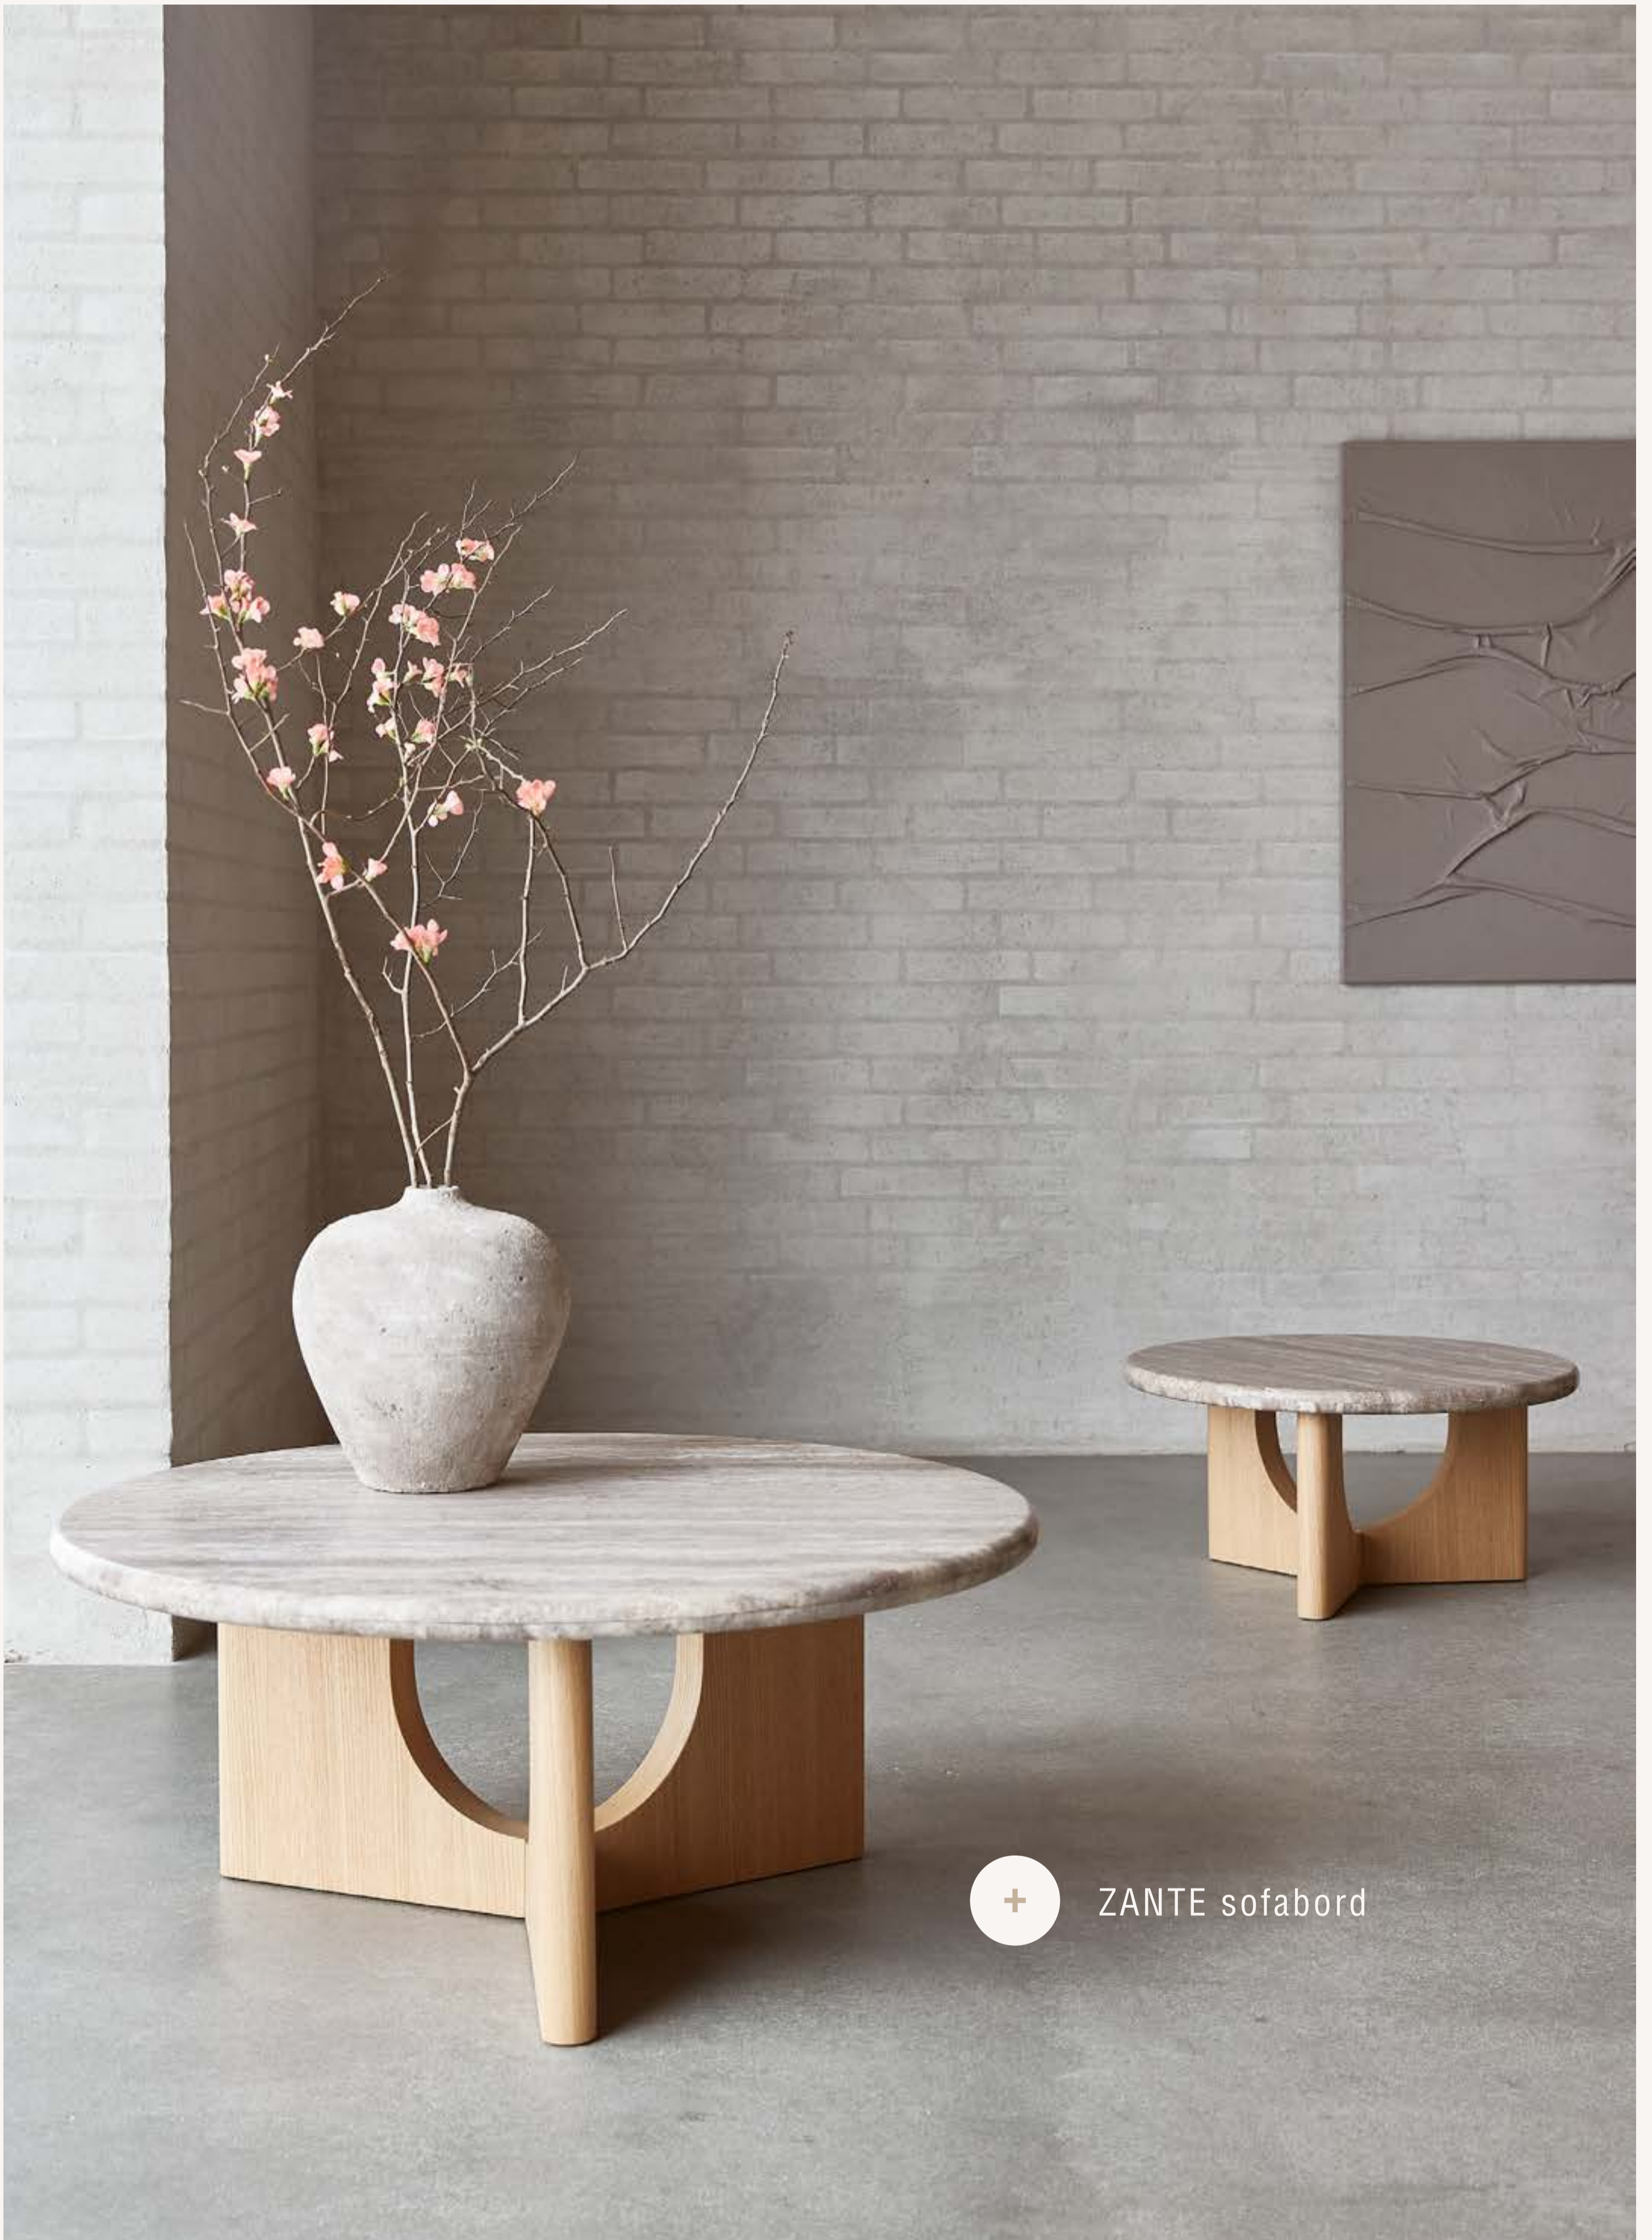

ZANTE sofabord