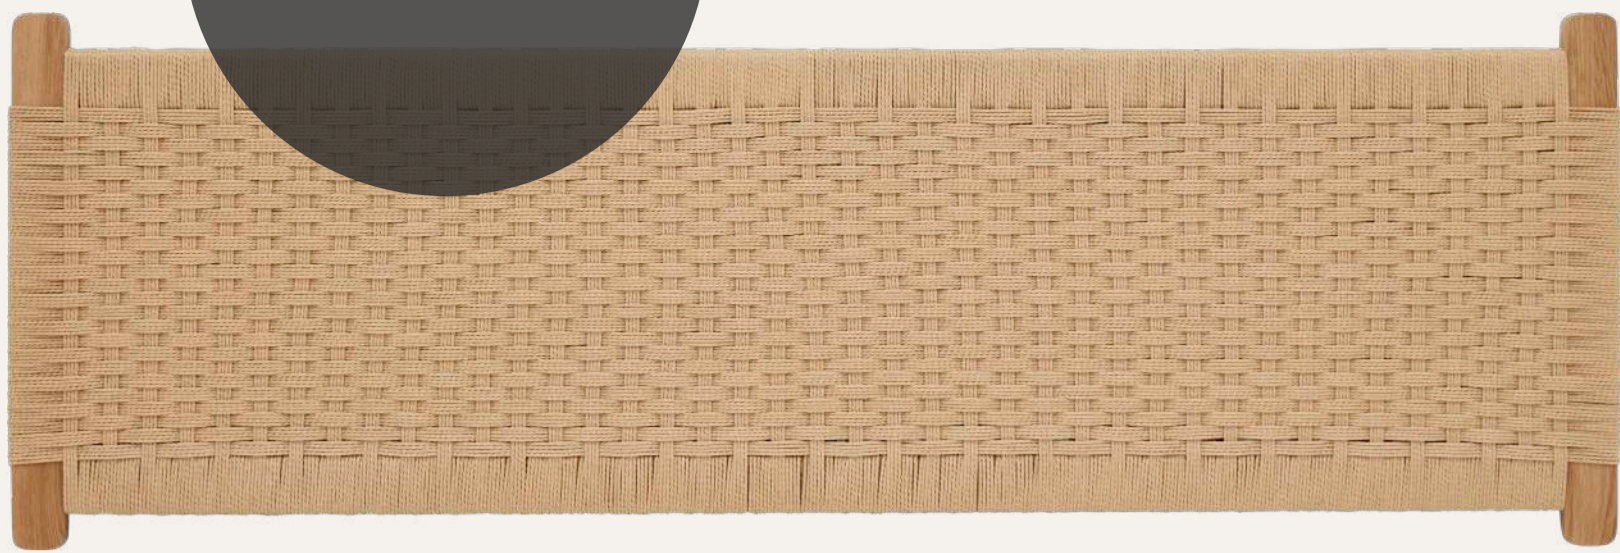

NYHED

BASTIA SENNEGAVL