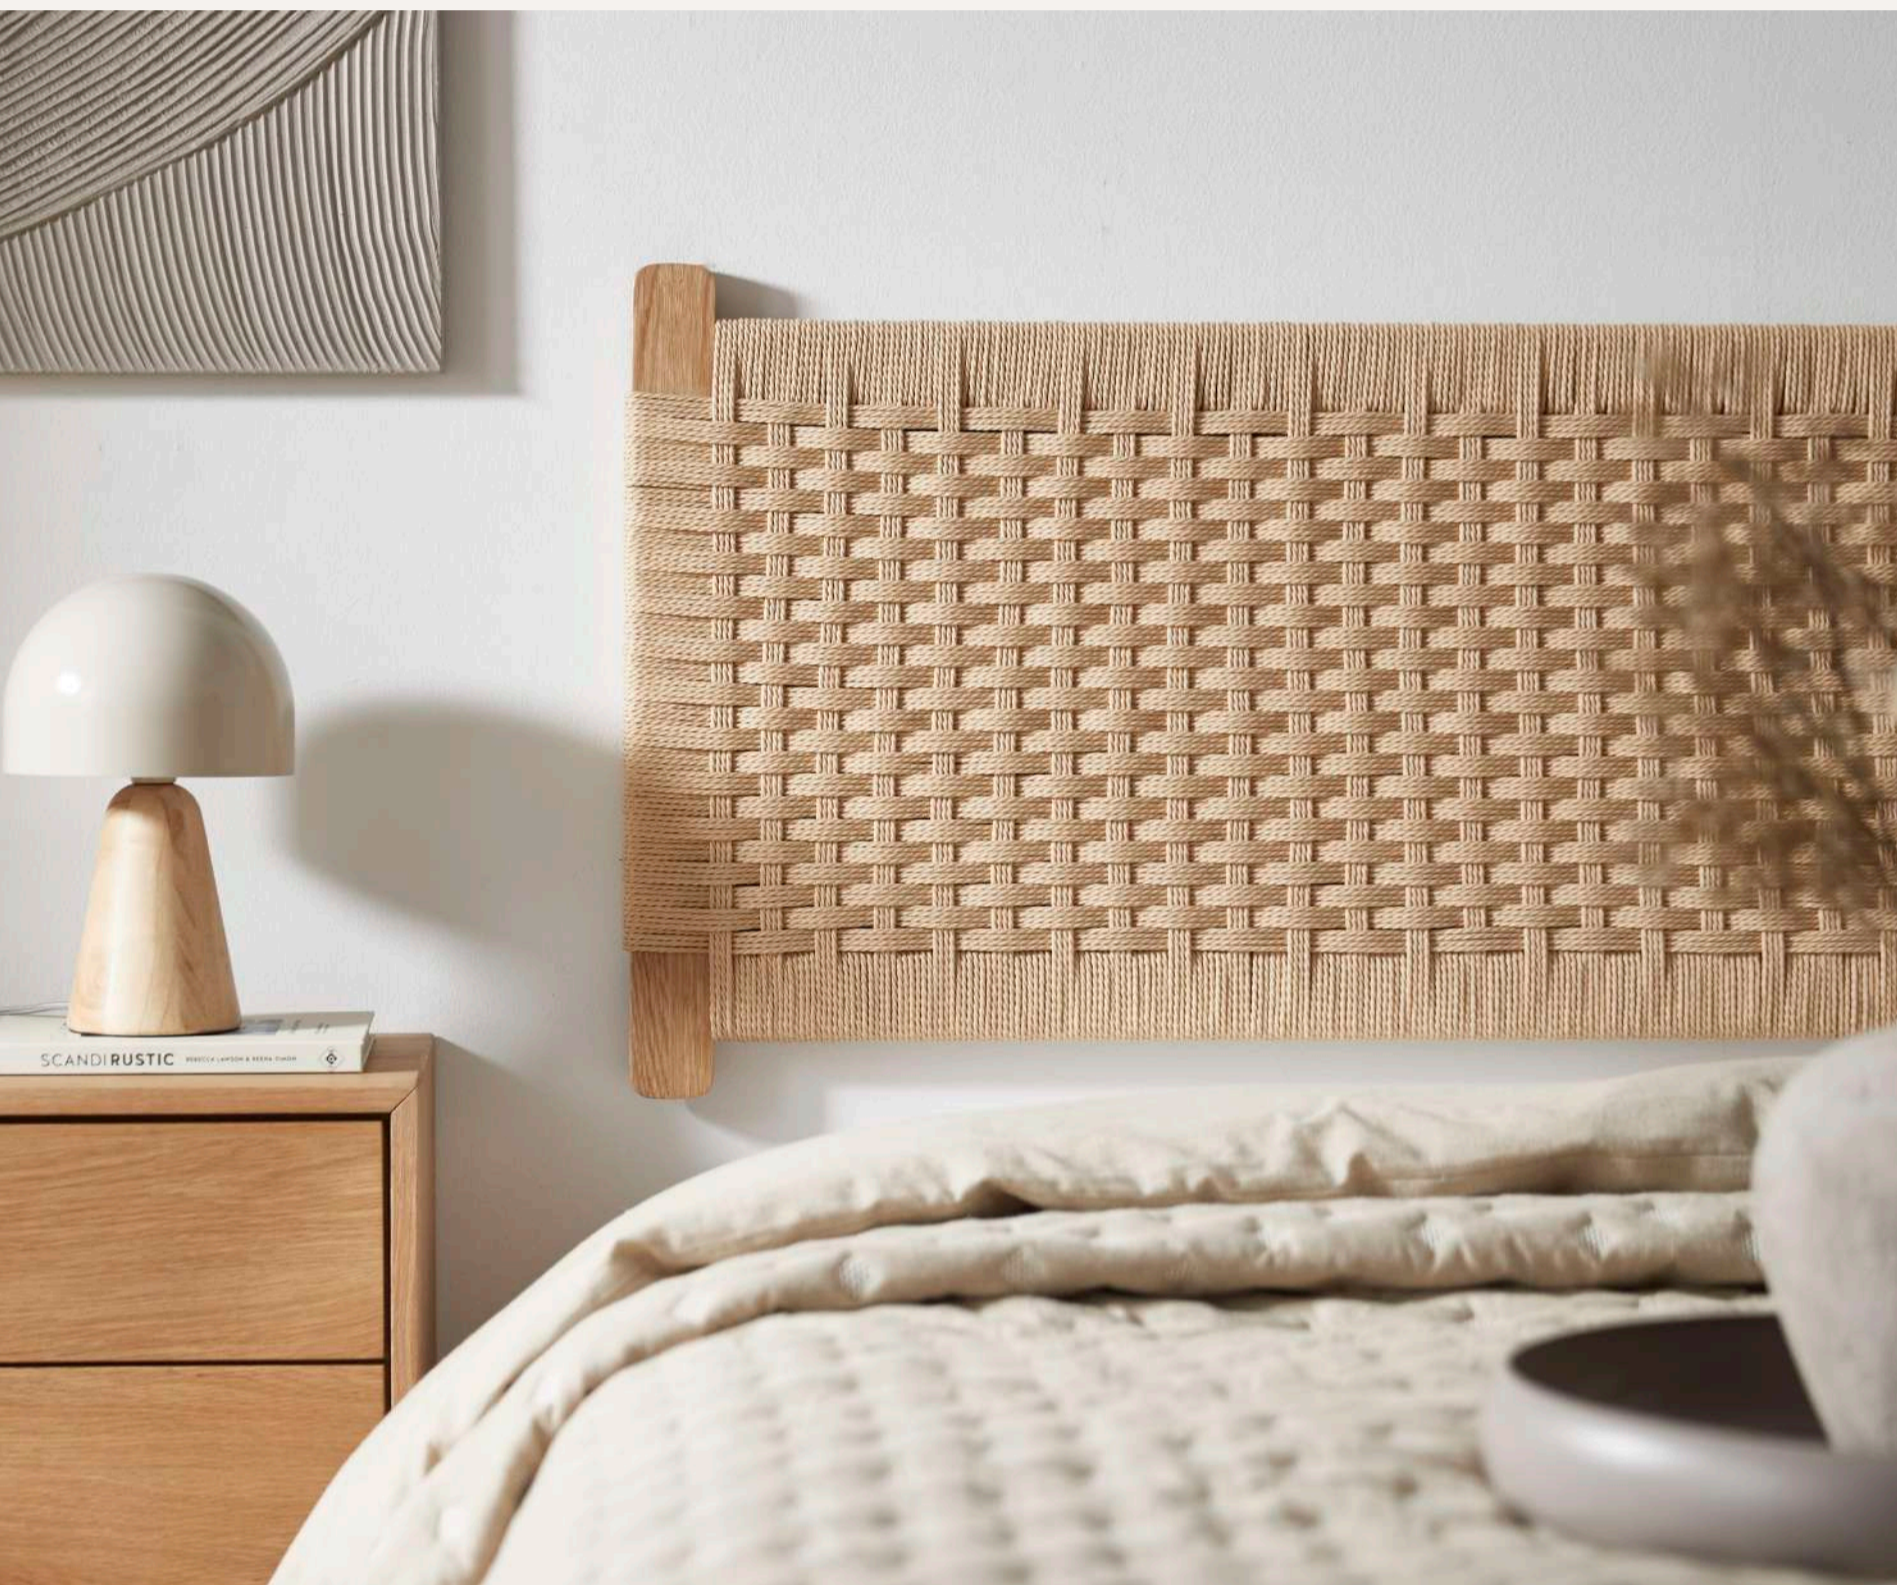

BASTIA SOFABORD

BASTIA

Det dekorative flet er en klassisk og tidløs tilføjelse til den nordiske indretning.

Bastia er en serie af møbler i fransk flet og papirflet, som fås i naturfarvet egetræ eller den mere udtryksfulde fortolkning i lakeret bøgetræ.

BASTIA LÆNESTOL