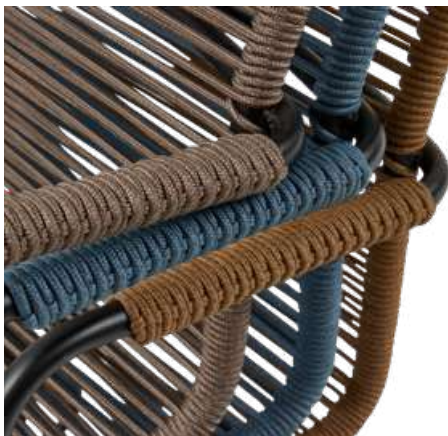

GOOD TO KNOW
KAN BRUGES BÅDE
UDE OG INDE
PASSER TIL MANGE
FORSKELLIGE STOLE
MINIMAL VEDLIGEHOLDELSE

DEDIKERET HÅNDVÆRK

Du har købt et håndlavet og unikt møbel. Hvert enkelt bord er fremstillet i hånden, og hver enkelt bordplade har sit eget individuelle udtryk og kan derfor variere i både farve og udseende.

Beton er et stærkt, rå og naturligt materiale. Det er også et organisk materiale, som bliver påvirket af lys og daglig brug. Det kan medføre, at nogle områder bliver lysere eller mørkere, og der kan også opstå forskelle i struktur og overflade. Der findes ikke to bordplader, som er 100 % ens.

Branco stolens design er let og simpelt, men skiller sig stadig ud med sit moderne og anderledes udtryk. Samtidig passer den til et utal af haveborde, især fordi den findes i et væld af farver. Og i denne sæson introducerer vi Branco i tre nye farver – taupe, isblå og okker. Stolens materialer gør den slidstærk og særdeles velegnet til det danske klima.

BRUG DEN BÅDE UDE OG INDE