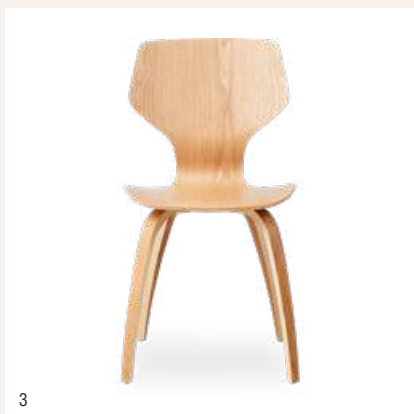

BASTIA LOUNGESTOL

BASTIA ROPE

Denne sæson introducerer vi Bastia i nye klæder. Sædet er flettet af papirsnor, som har været kendt i dansk design siden 1940'erne. Det flettede papirsnorssæde giver Bastia et naturligt æstetisk og håndlavet udtryk, der passer perfekt til sæsonens Japandi-stil. Bastia fås både i egetræ og den mere udtryksfulde variant i sortmalet bøgetræ.

VILI FIGUR
BLAKE KELIMTÆPPE

**ANT SPISEBORD
SIT SPISESTOL
MELISSA PENDEL
OREGON VASE**

1. **LAWRENS** LAMPEFOD
LIDDY LAMPESKÆRM
2. **BERGEN** DAYBED
3. **SIT** SPISESTOL
4. **LIFA** PENDEL
5. **LOOP** SPISESTOL
6. **CORNELIA** GALLERI
7. **MADLINE** LAMPEFOD
LIDDY LAMPESKÆRM
8. **MELISSA** PENDEL
9. **ANT** SPISEBORD
10. **RIISI** OVAL PENDEL