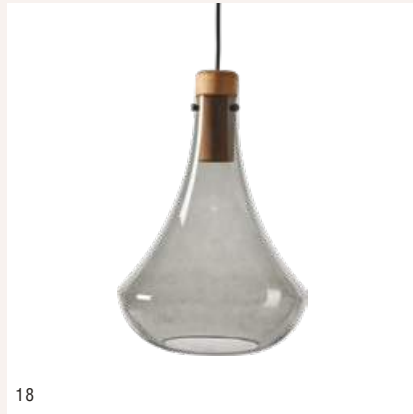

VILI FIGUR
BLAKE KELIMTÆPPE

**ANT SPISEBORD
SIT SPISESTOL
MELISSA PENDEL
OREGON VASE**

1. **LAWRENS** LAMPEFOD
LIDDY LAMPESKÆRM
2. **BERGEN** DAYBED
3. **SIT** SPISESTOL
4. **LIFA** PENDEL
5. **LOOP** SPISESTOL
6. **CORNELIA** GALLERI
7. **MADLINE** LAMPEFOD
LIDDY LAMPESKÆRM
8. **MELISSA** PENDEL
9. **ANT** SPISEBORD
10. **RIISI** OVAL PENDEL

11

12

13

14

15

16

17

18

- 11. FLUFFY PENDEL
- 12. VICTORIA PIEDESTAL
- 13. SAKURA SPISEBORD
- 14. LAURIE LAMPESKÆRM
- 15. ALESSO VASE
- BLAIR URTEPOTTESKJULER
- 16. SIT SPISESTOL
- 17. MADELINE LAMPEFOD
- LIDDY LAMPESKÆRM
- 18. LIFA PENDEL