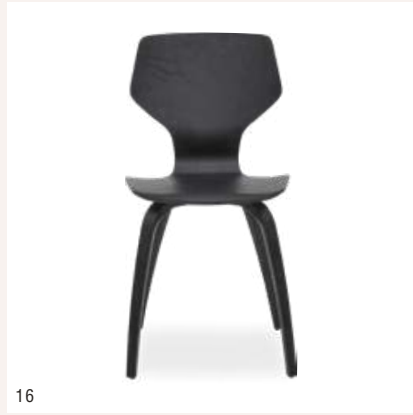

VILI FIGUR
BLAKE KELIMTÆPPE

**ANT SPISEBORD
SIT SPISESTOL
MELISSA PENDEL
OREGON VASE**

1. **LAWRENS** LAMPEFOD
LIDDY LAMPESKÆRM
2. **BERGEN** DAYBED
3. **SIT** SPISESTOL
4. **LIFA** PENDEL
5. **LOOP** SPISESTOL
6. **CORNELIA** GALLERI
7. **MADLINE** LAMPEFOD
LIDDY LAMPESKÆRM
8. **MELISSA** PENDEL
9. **ANT** SPISEBORD
10. **RIISI** OVAL PENDEL

11

12

13

14

15

16

17

18