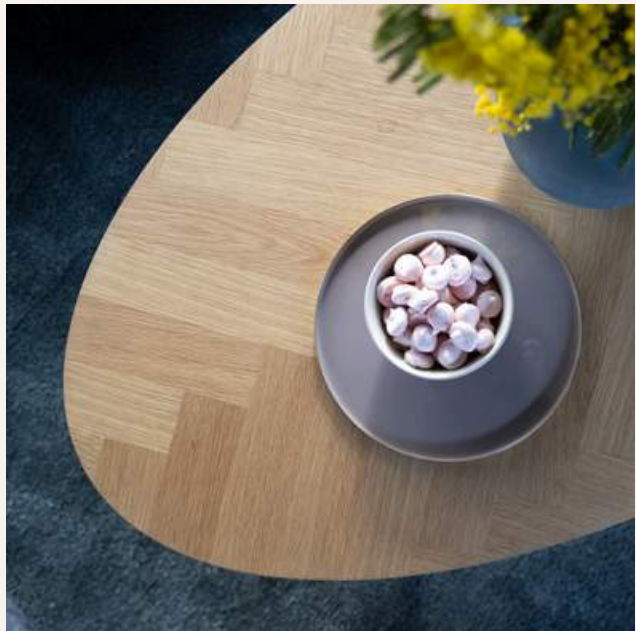

CLEVELAND HJØRNESOFA med chaiselong
SQUARE SOFABORD
CANA TÆPPE
TIDAN LÆRREDSBILLEDE

RICHMOND SPISEBORD
ASHTON SPISESTOL

RICHMOND SOFABORD
ASHTON SPISESTOL

HEAVEN

Dette er indbegrebet af en flydersofa. Den store XL-sofa med ekstra siddedybde giver god plads til, at du kan læne dig tilbage og lade dig omfavne af de bløde hynder. Her får du altså en sofa med komfort og elegance, som fås i flere farver og opstillinger.