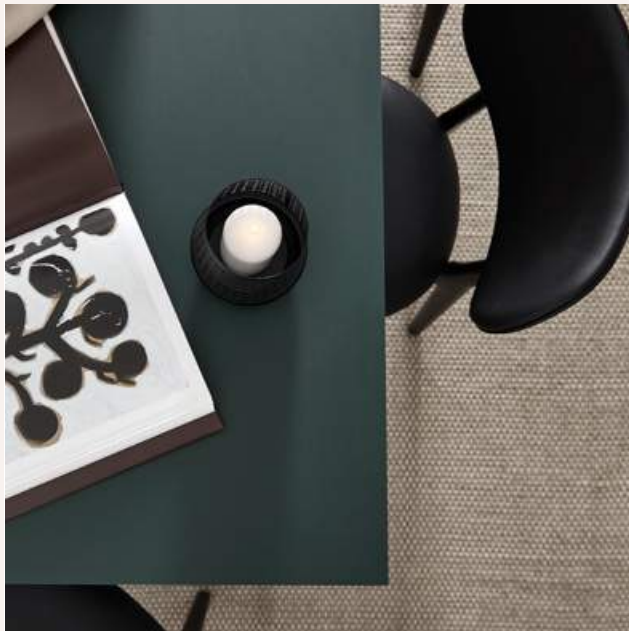

REAL SPISEBORD
ZORA SPISESTOL
RICKY PENDEL
ATILA VITRINE
TAYLOR LANTERNE